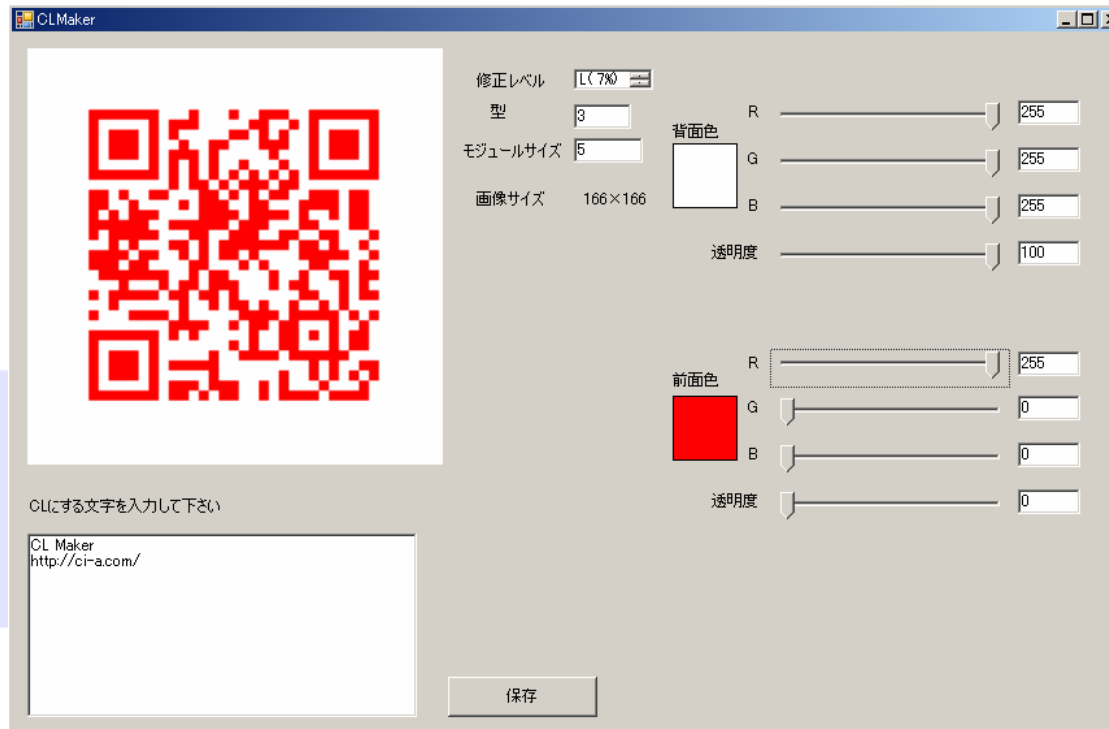

CLコード 書き出しソフト

- ・コード認識機能搭載の携帯端末で読み取り可能なCLコードを作成することができます。

- ・CL Maker 一般向け書き出しソフト
  gifおよびpngファイルでの書出し。
  CLコードの色指定や透明度の設定がおこなえます。